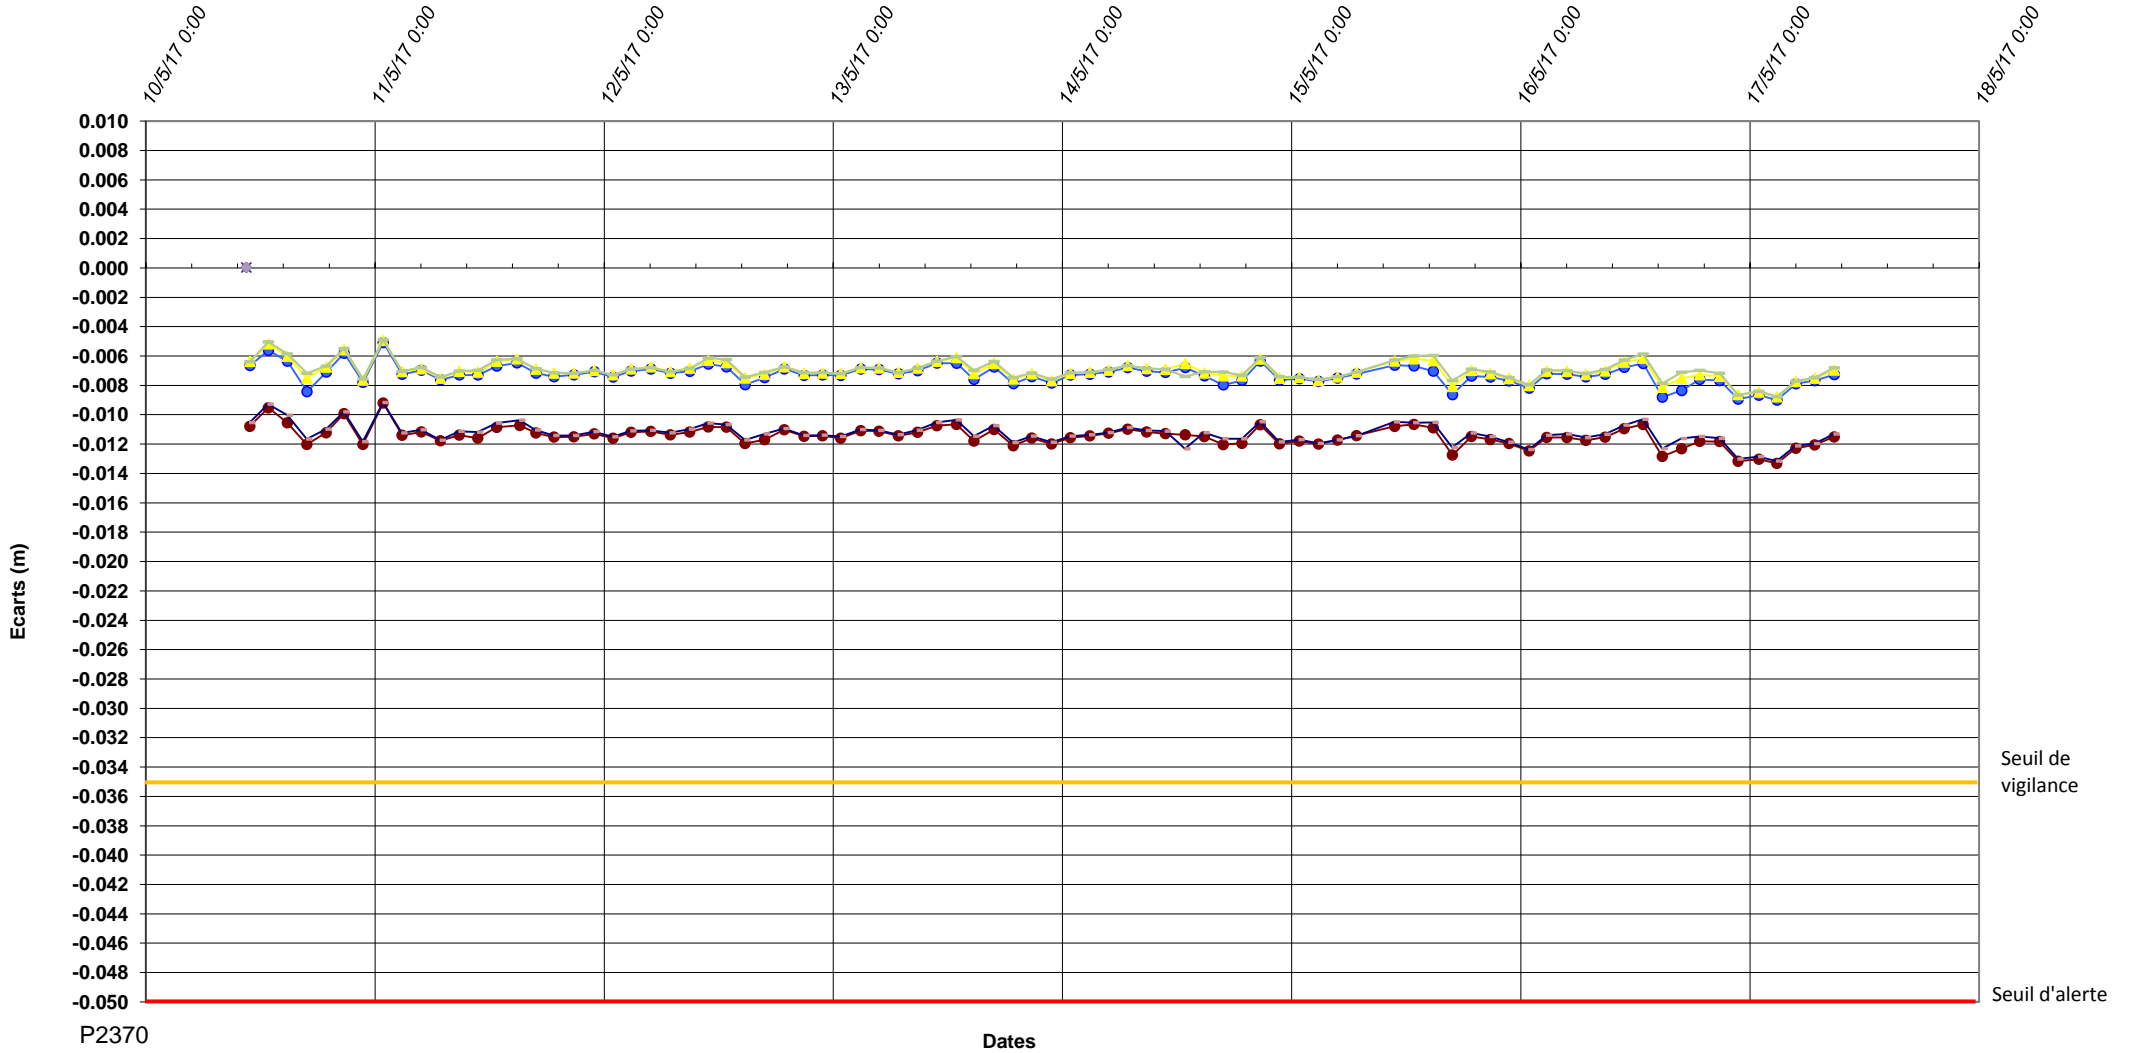

# P2370-Prolongement Ligne M4-lot 2-Delta Z

Seuil de vigilance

Seuil d'alerte

P2370

Dates